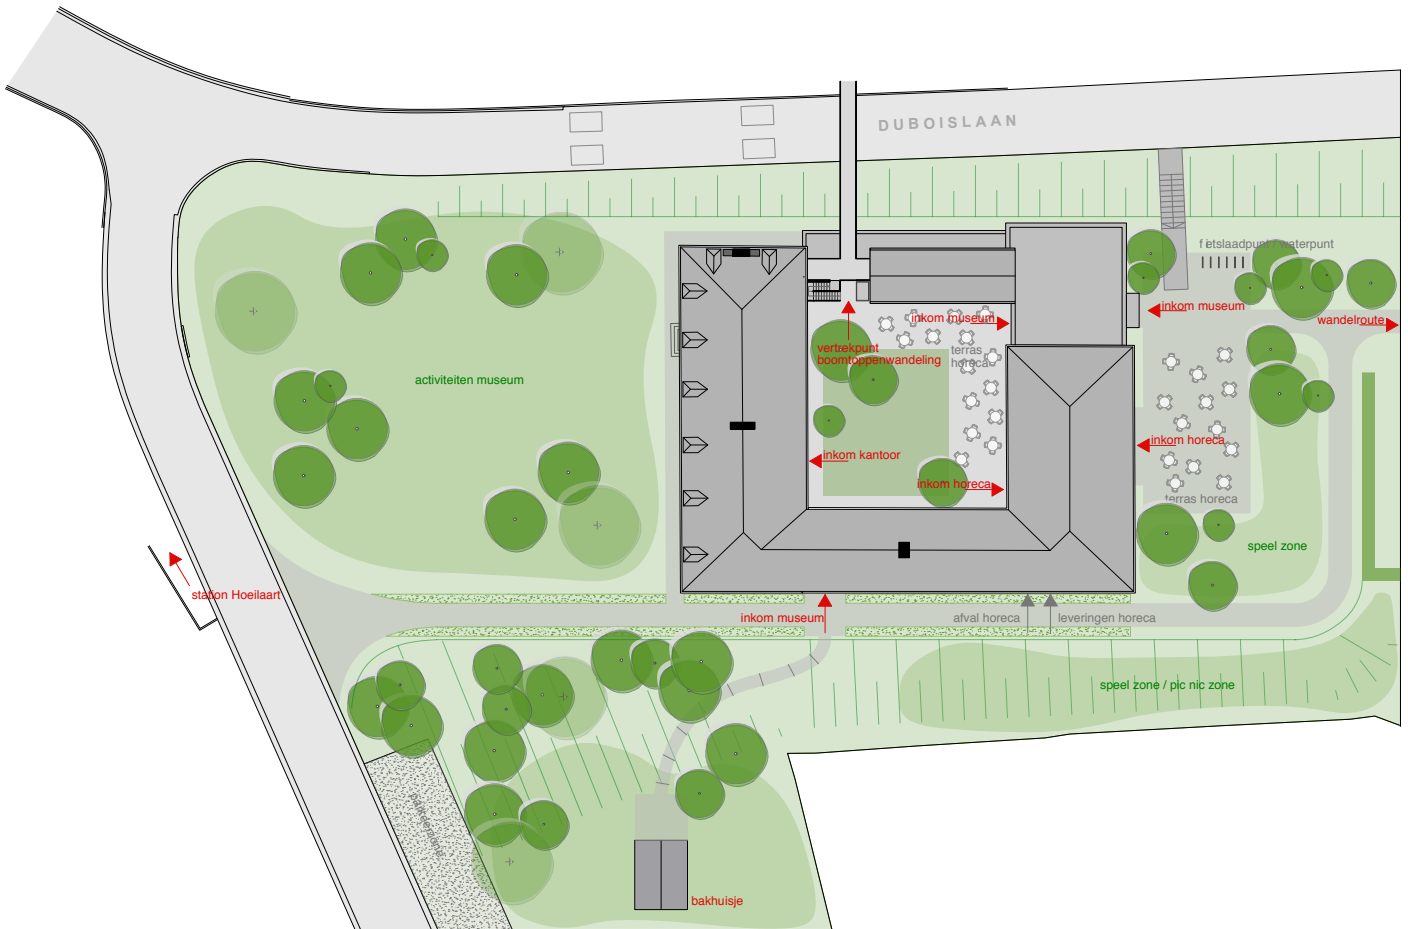

TeamvanMeer!

LANDSCHAP / ARCHITECTUUR / RESTAURATIE / STEDENBOUW

Team van Meer Architecten & co cvba / Sint-Truidersteenweg 38 / 3500 Hasselt / T +32 11 24 32 04 / info@teamvanmeer.be / www.teamvanmeer.be